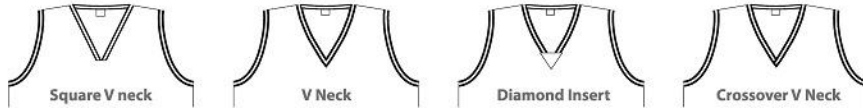

Neckline Options:

| SIZE  | 4   | 6   | 8   | 10  | 12  | 14  | SMALL | MED | LARGE | XL  | 2XL | 3XL | 4XL | 5XL | 6XL |
|-------|-----|-----|-----|-----|-----|-----|-------|-----|-------|-----|-----|-----|-----|-----|-----|
| CHEST | 415 | 430 | 445 | 455 | 475 | 495 | 515   | 545 | 565   | 585 | 605 | 625 | 645 | 665 | 685 |
| BODY  | 500 | 530 | 560 | 590 | 650 | 680 | 700   | 740 | 770   | 800 | 850 | 900 | 900 | 900 | 900 |

\*Approximate Measurements\*